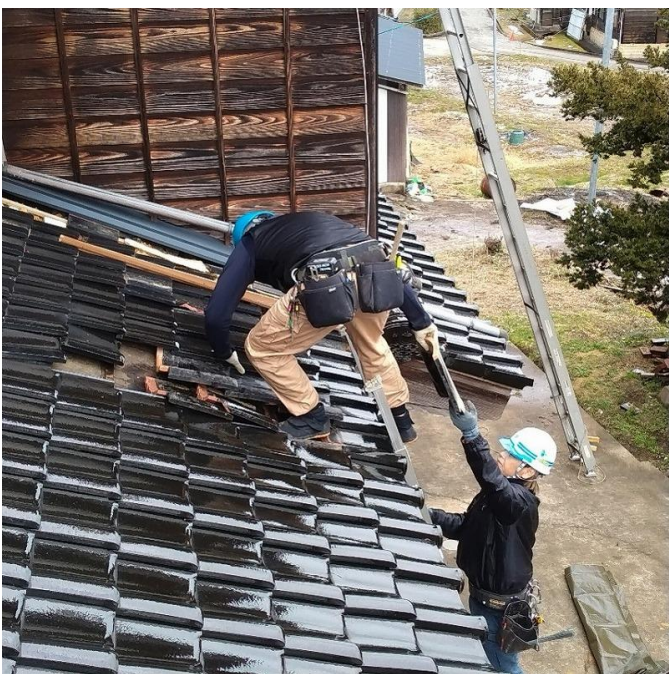

第3陣(2月26日~29日) 山梨県・宮城支部・宮崎県支部 16名