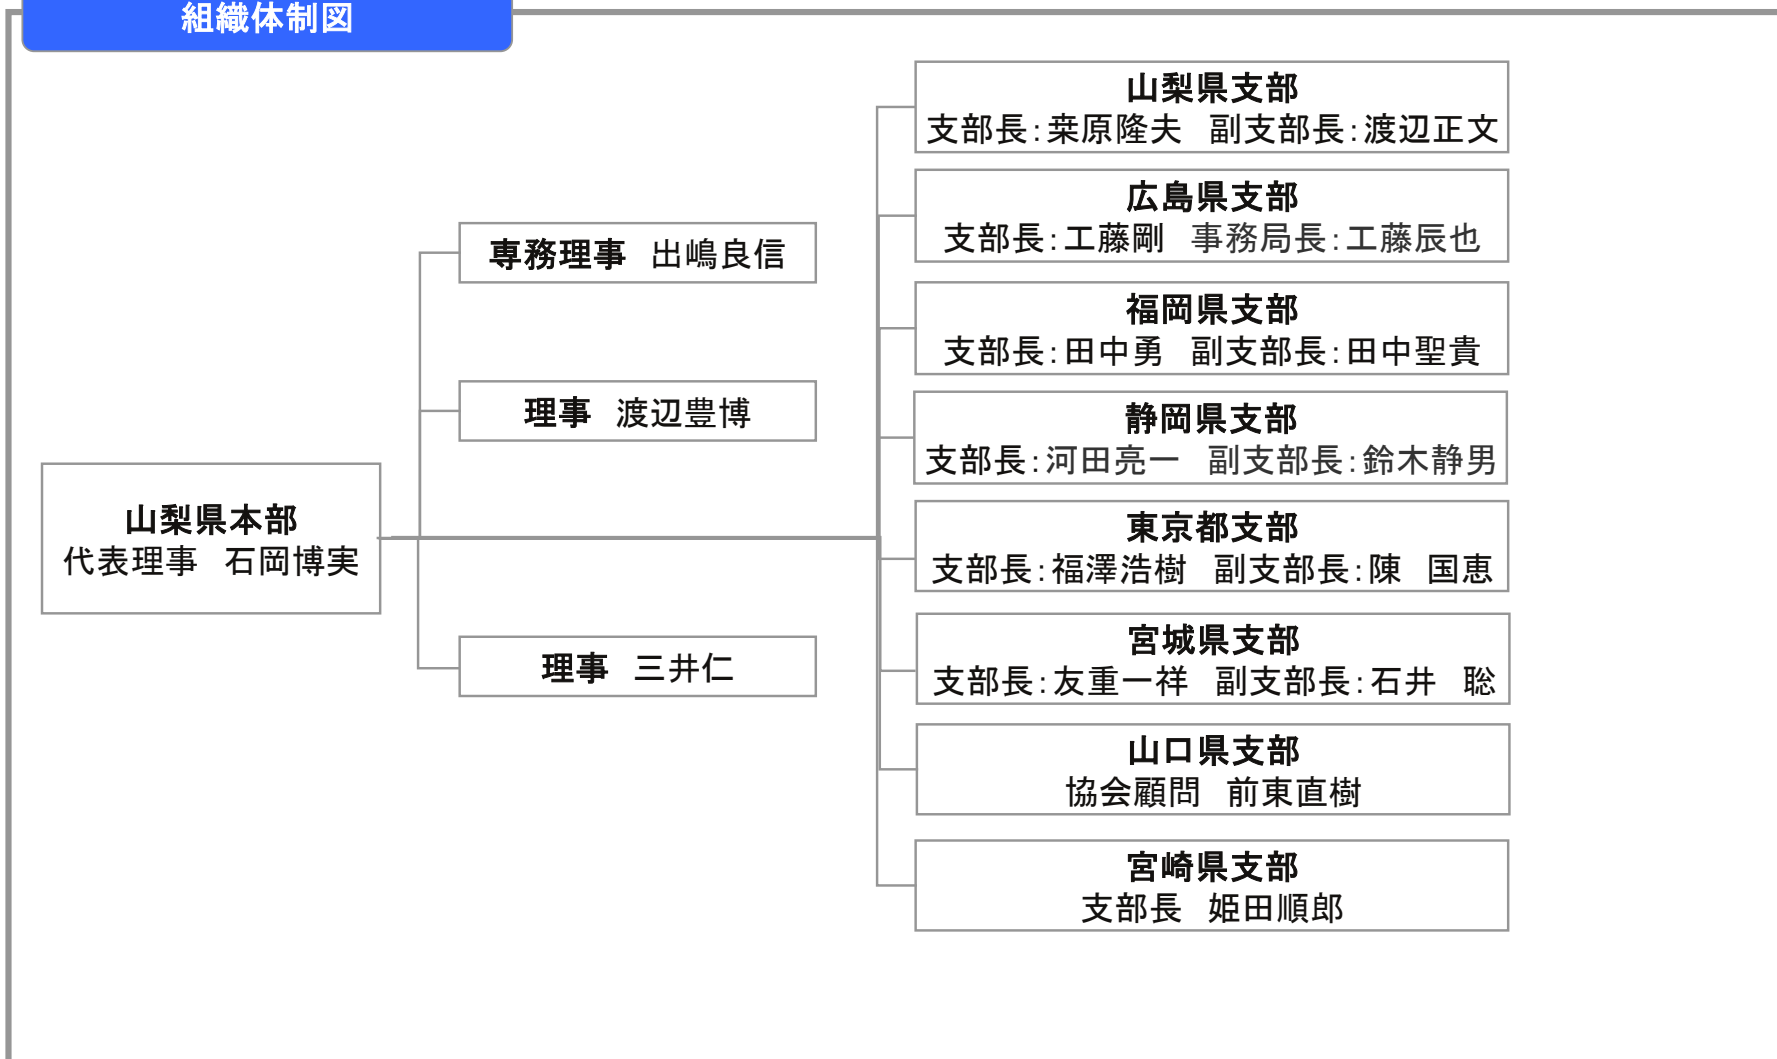

能登半島地震 20日間・47棟 活動報告

一般社団法人 全国災害復旧職人派遣協会

組織体制図

2月28日 山梨県庁・能登町・協会との打合せ訪問

注意!
うんこしか流さないで!
他の物を流すとつまります。
ごみ袋へ捨ててください。

トイレトへパーは
ゴミ袋へ

2月7日 出発式

能登町役場前広場にてテント・車中にて宿泊・食事

第1陣 (2月7日~10日) 山梨県・東京都支部 16名

第2陣 (2月12日~18日) 山梨県・広島県支部 27名

第3陣(2月26日~29日) 山梨県・宮城支部・宮崎県支部 16名

第4陣 (3月17日~20日)

山梨県・福岡県支部 16名

第5陣 (3月27日~29日) 山梨県・広島県支部 12名

約2ヶ月・20日間 何よりも 数々の激励と 皆様からの差し入れが身にしみた活動となりました。参加者の皆様の無事故に感謝申し上げます。